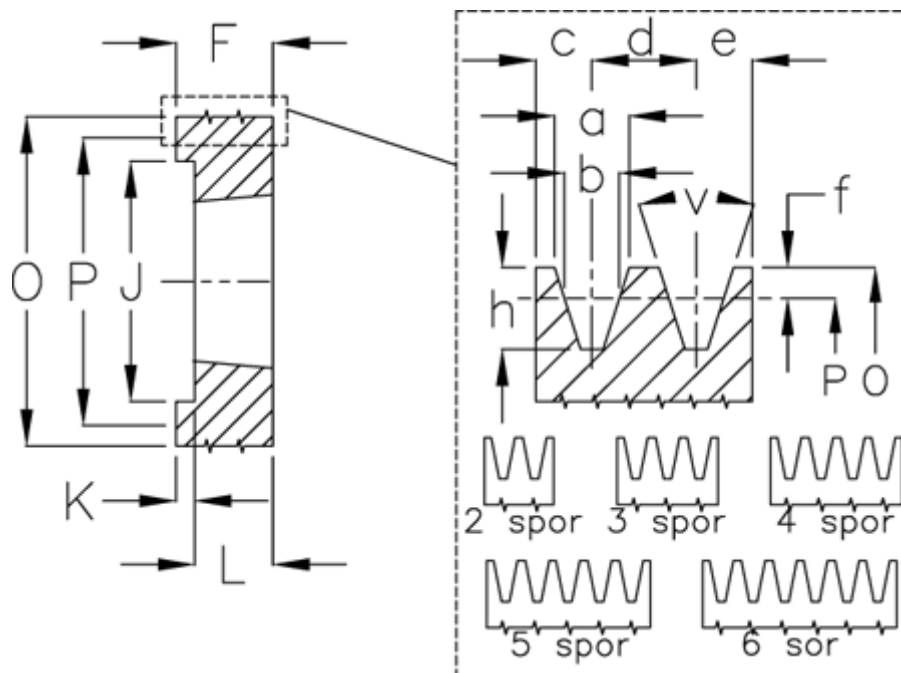

Varenummer: 604110019003  
 Beskrivelse: Kileremsskive SPA 190/3 TL2517

## Mål

a	= 12,7	F	= -	P	= 190
Antal spor	= 3	For bøsning	= 2517	Type	= SPA
b	= 11	h	= 13,8	v	= 38 grader
Bøsning ø max.	= 60	J	= 156.0		
c	= 10	K	= 5		
d	= 15	L	= 45		
e	= 10	m	= -		
f	= 2,8	O	= 195,5		